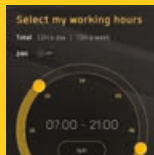

INFORMATIONS

- Progression de la tonte
- Charge de la batterie
- Temps de tonte

PARAMÈTRES DU PROGRAMME

- Tondre
- Aller à la station de charge
- Désactivation départ automatique
- Réglages périodes de tonte

Application en français disponible. Version anglaise pour illustration