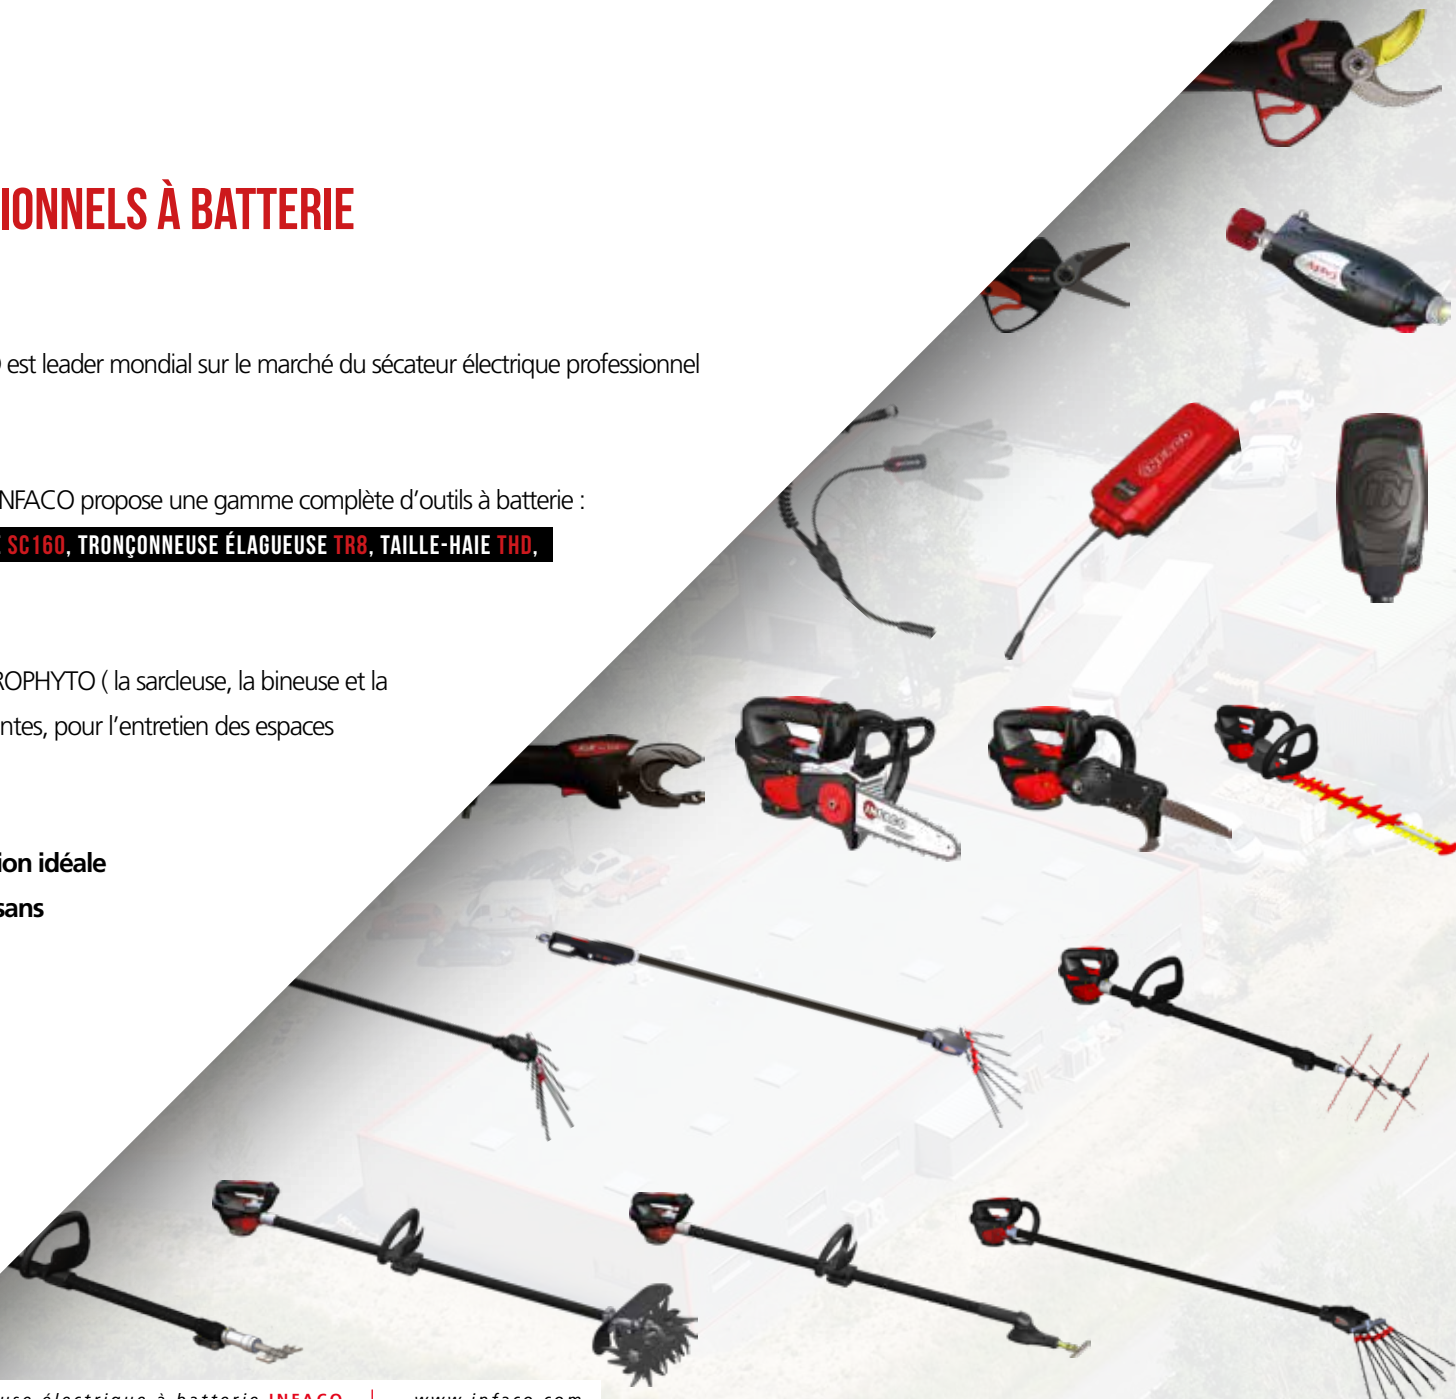

Présent dans plus de 50 pays à travers son réseau de distribution, INFACO propose une gamme complète d'outils à batterie :

**SÉCATEUR F3015, ATTACHEUSE A3M, VIBREUR À OLIVES ELECTROLIV, SCIE SC160, TRONÇONNEUSE ÉLAGUEUSE TR8, TAILLE-HAIE THD,**

La sarcluse à batterie à mouvement haute fréquence est **la solution idéale pour un désherbage mécanique sélectif, efficient et précis, sans déstructuration des sols travaillés.**