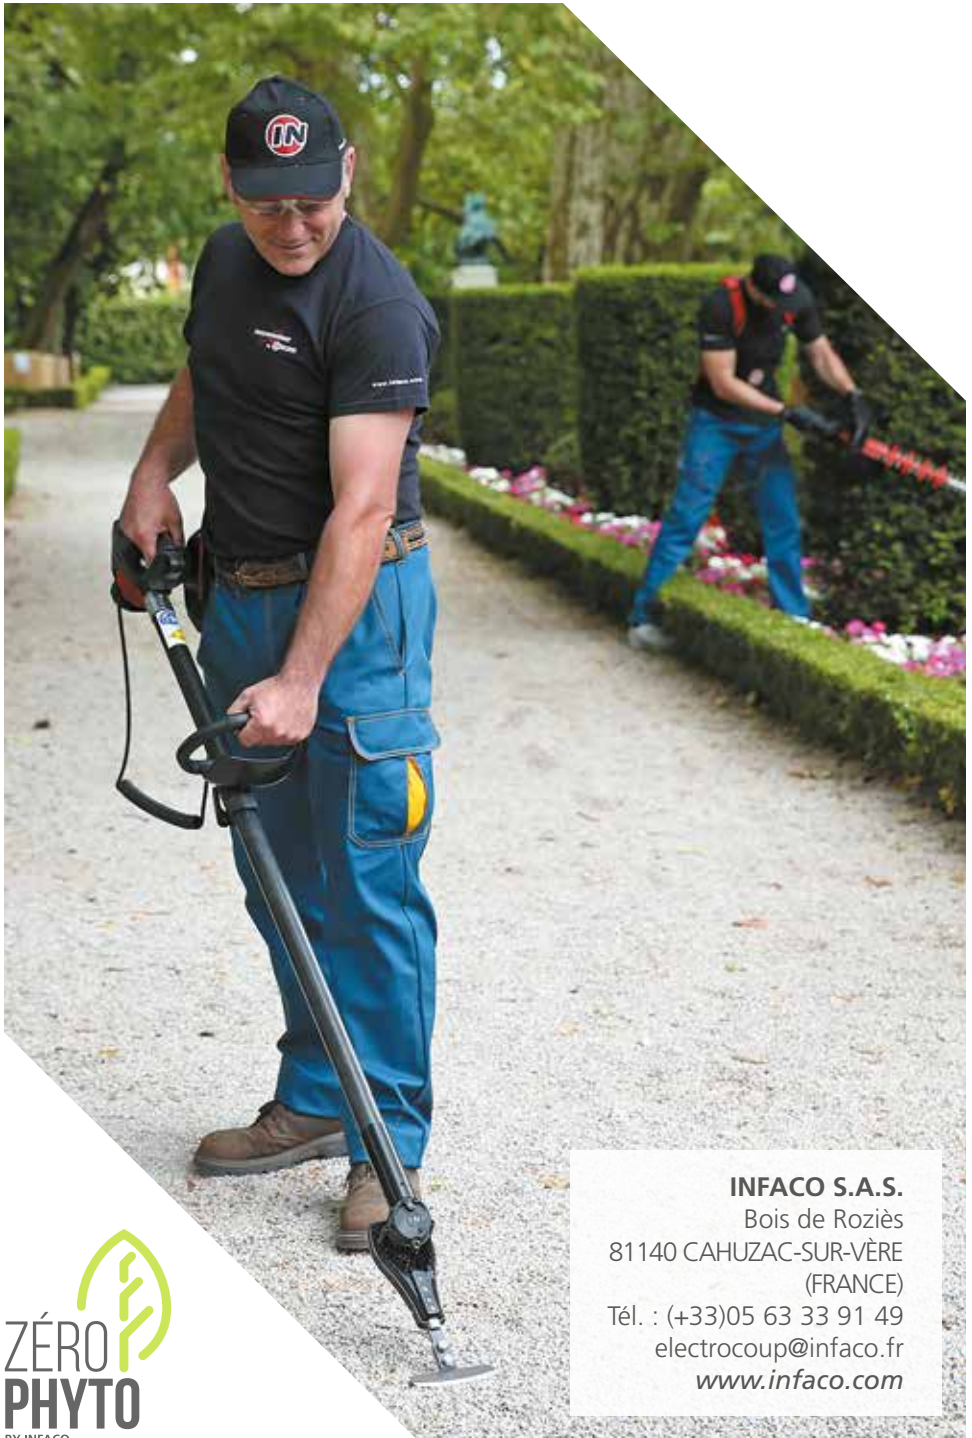

**ZÉRO
PHYTO**
BY INFACO

INFACO S.A.S.
Bois de Roziès
81140 CAHUZAC-SUR-VÈRE
(FRANCE)
Tél. : (+33)05 63 33 91 49
electrocoup@infaco.fr
www.infaco.com