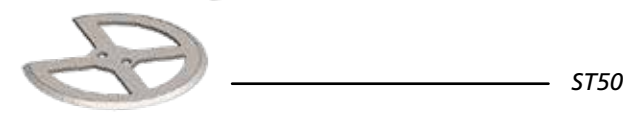

### Sarclouse rotative

Voir porte outil  
BINEUSE / BALAYEUSE

3 lames spéciales désherbage

1 lame dédiée au  
dressage des bordures

# #2 CULTIVEZ

La poignée **PW2**, compatible à de nombreux outils **INFACO**, permet de répondre à d'autres besoins d'entretien **ZEROPHYTO**.